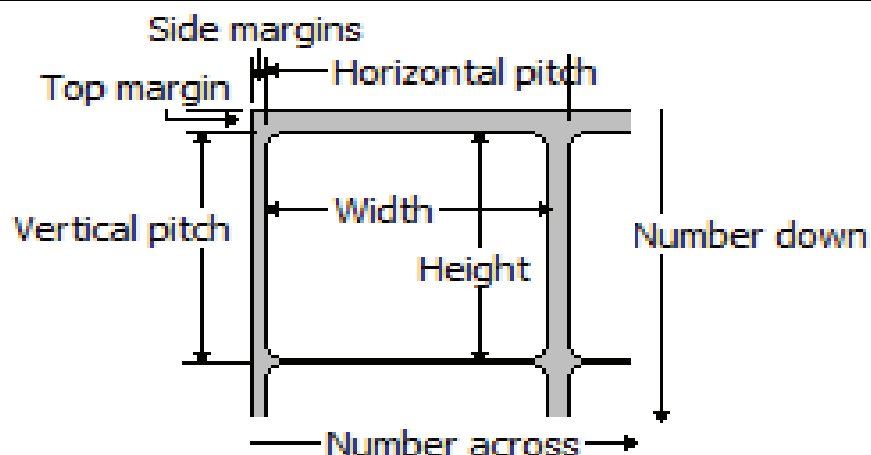

Preview

Label name:	PI 623 (99.1 mm X 93 mm)		
Top margin:	0.9 cm <input type="text"/>	Label height:	9.3 cm <input type="text"/>
Side margin:	0.45 cm <input type="text"/>	Label width:	9.91 cm <input type="text"/>
Vertical pitch:	9.3 cm <input type="text"/>	Number across:	2 <input type="text"/>
Horizontal pitch:	10.19 cm <input type="text"/>	Number down:	3 <input type="text"/>
Page size:	A4 (21 x 29.7 cm) <input type="text"/>		
Page width:	21 cm <input type="text"/>	Page Height:	29.7 cm <input type="text"/>